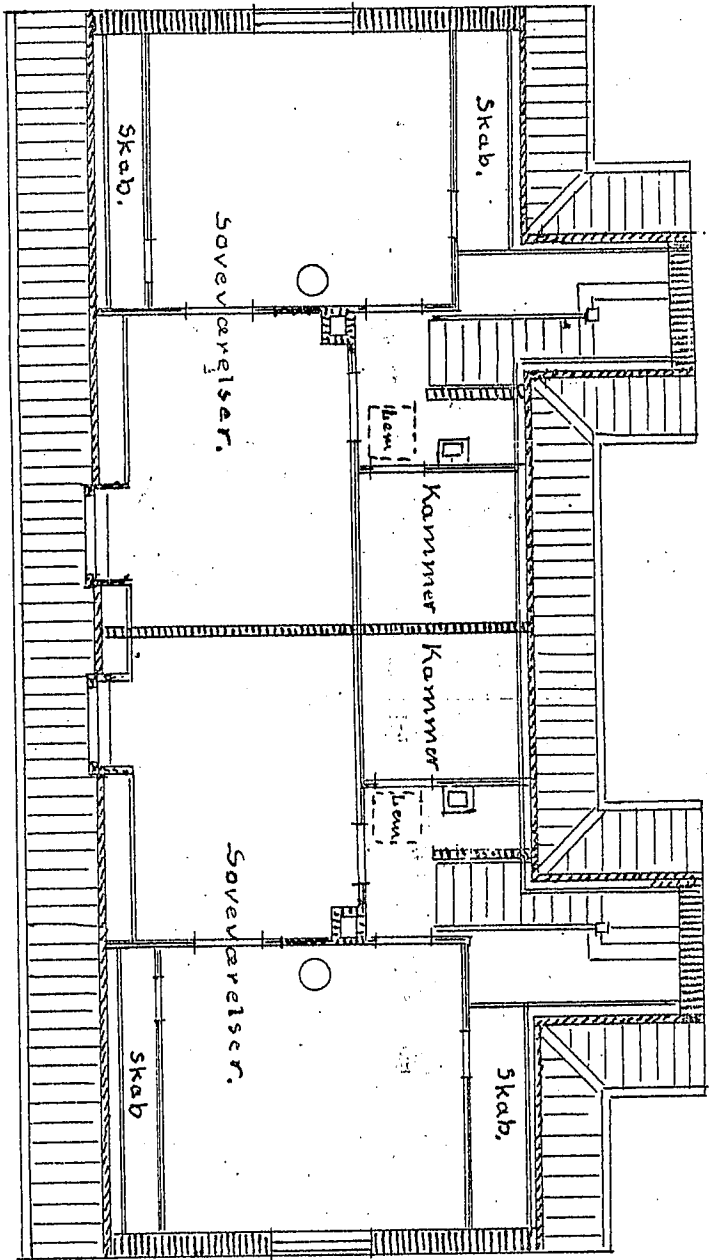

Andels-Byggeforeningen "Helsingør"  
Matr. Nr. 4 af Helsingør Købstads Markjorder

Dobbeltthuis.  
B.

Mod Gaarden.

Tagplan.

Maal 1:100.

Stueplan.

8,1m  
 1,95 \* 1,3 \* 1,1 \* 1,3 + 0,6 \* 1,3 + 0,55

Snit