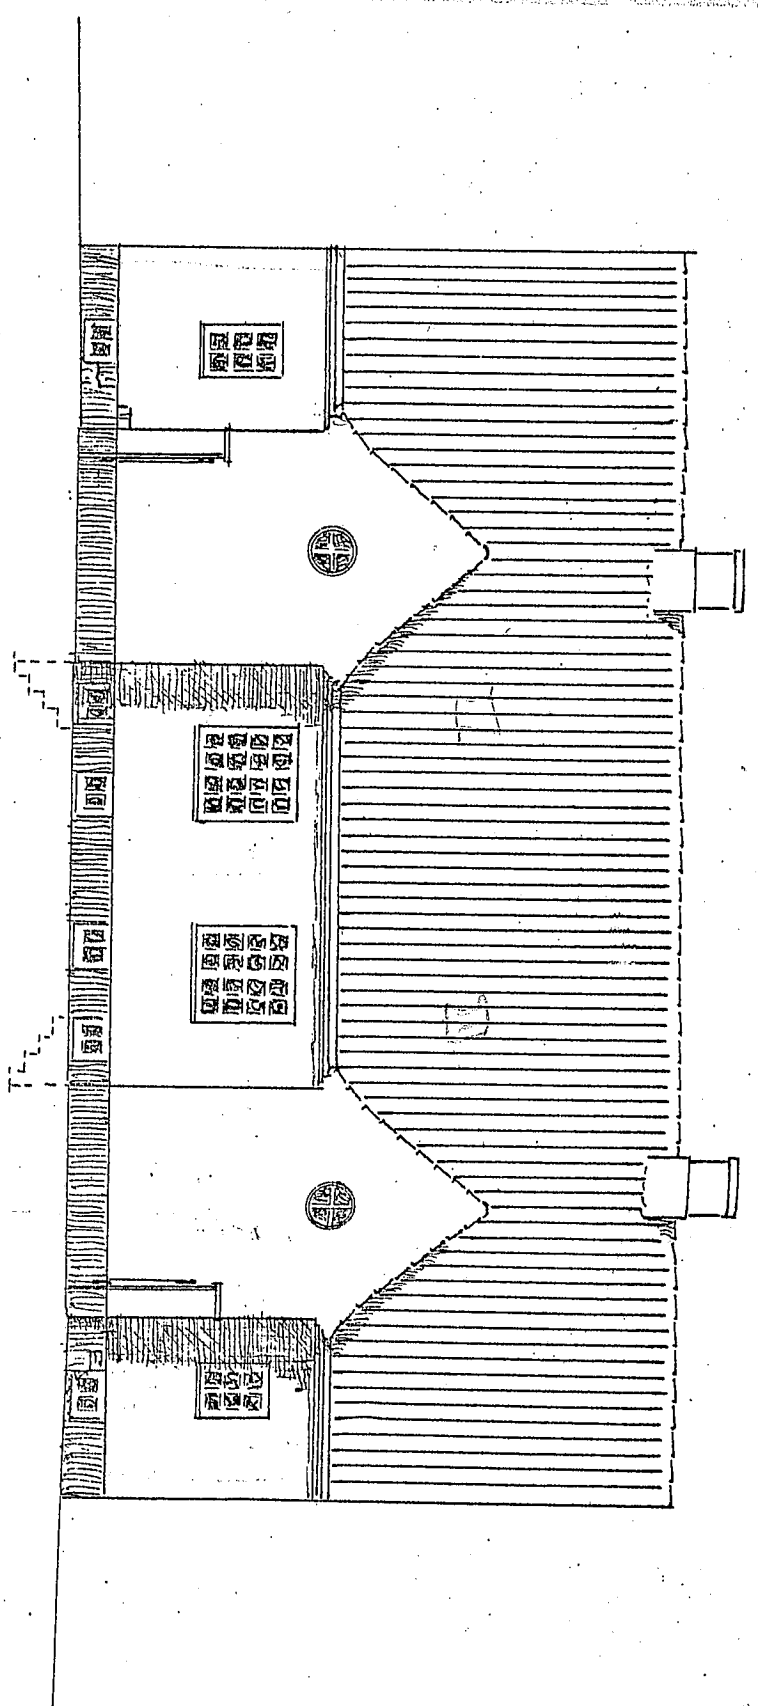

Andels-Byggeforeningen "Helsingør"  
Matr. Nr. 4 af Helsingør Købstads Markjorder

Dobbeltthuis.  
B.

Mod Gaarden.

Tagplan.

Maal 1:100.

Stueplan.

8,1m  
 1,95 \* 1,3 \* 1,1 \* 1,3 + 0,6 \* 1,3 + 0,55

Snit