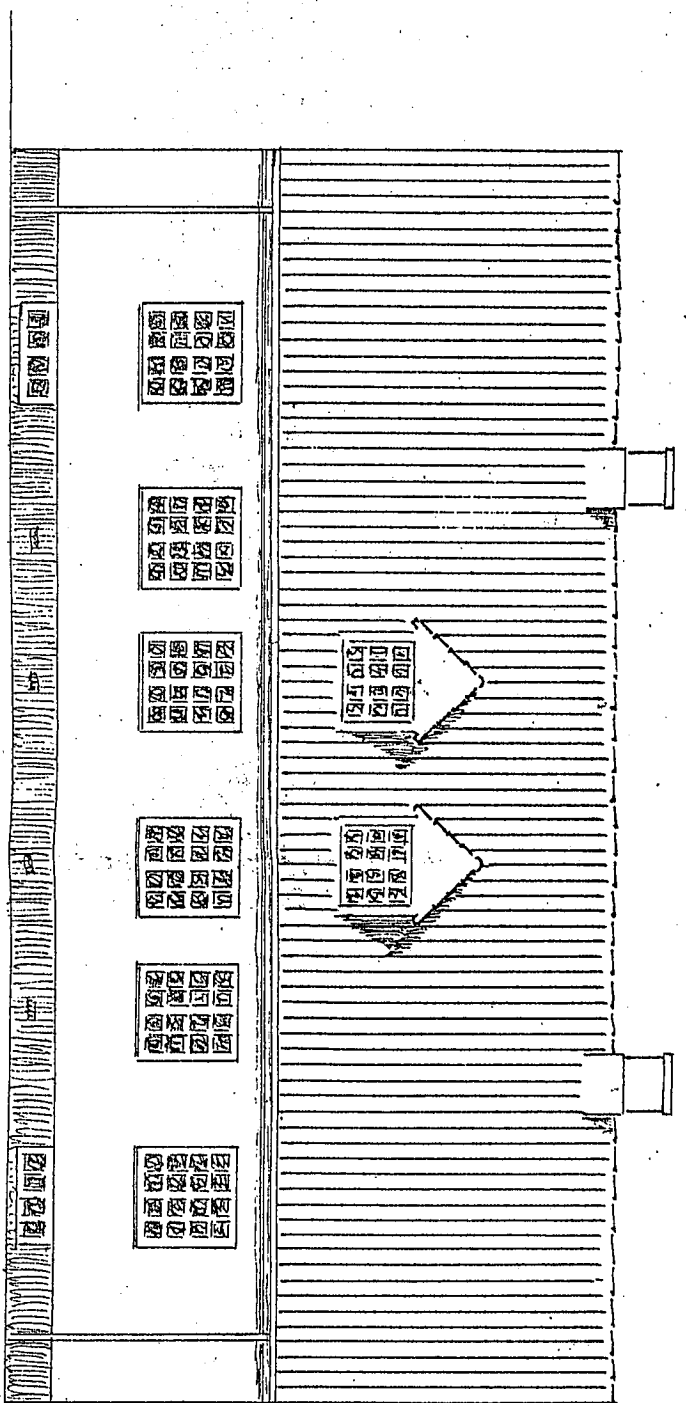

Andels-Byggeforeningen "Helsingør"  
Matr. Nr. 4 af Helsingør Købstads Markjorder

Dobbeltthuis.  
B.

Mod Gaarden.

Tagplan.

Maal 1:100.

Stueplan.

8,1m  
 1,95 \* 1,3 \* 1,1 \* 1,3 + 0,6 \* 1,3 + 0,55

Snit