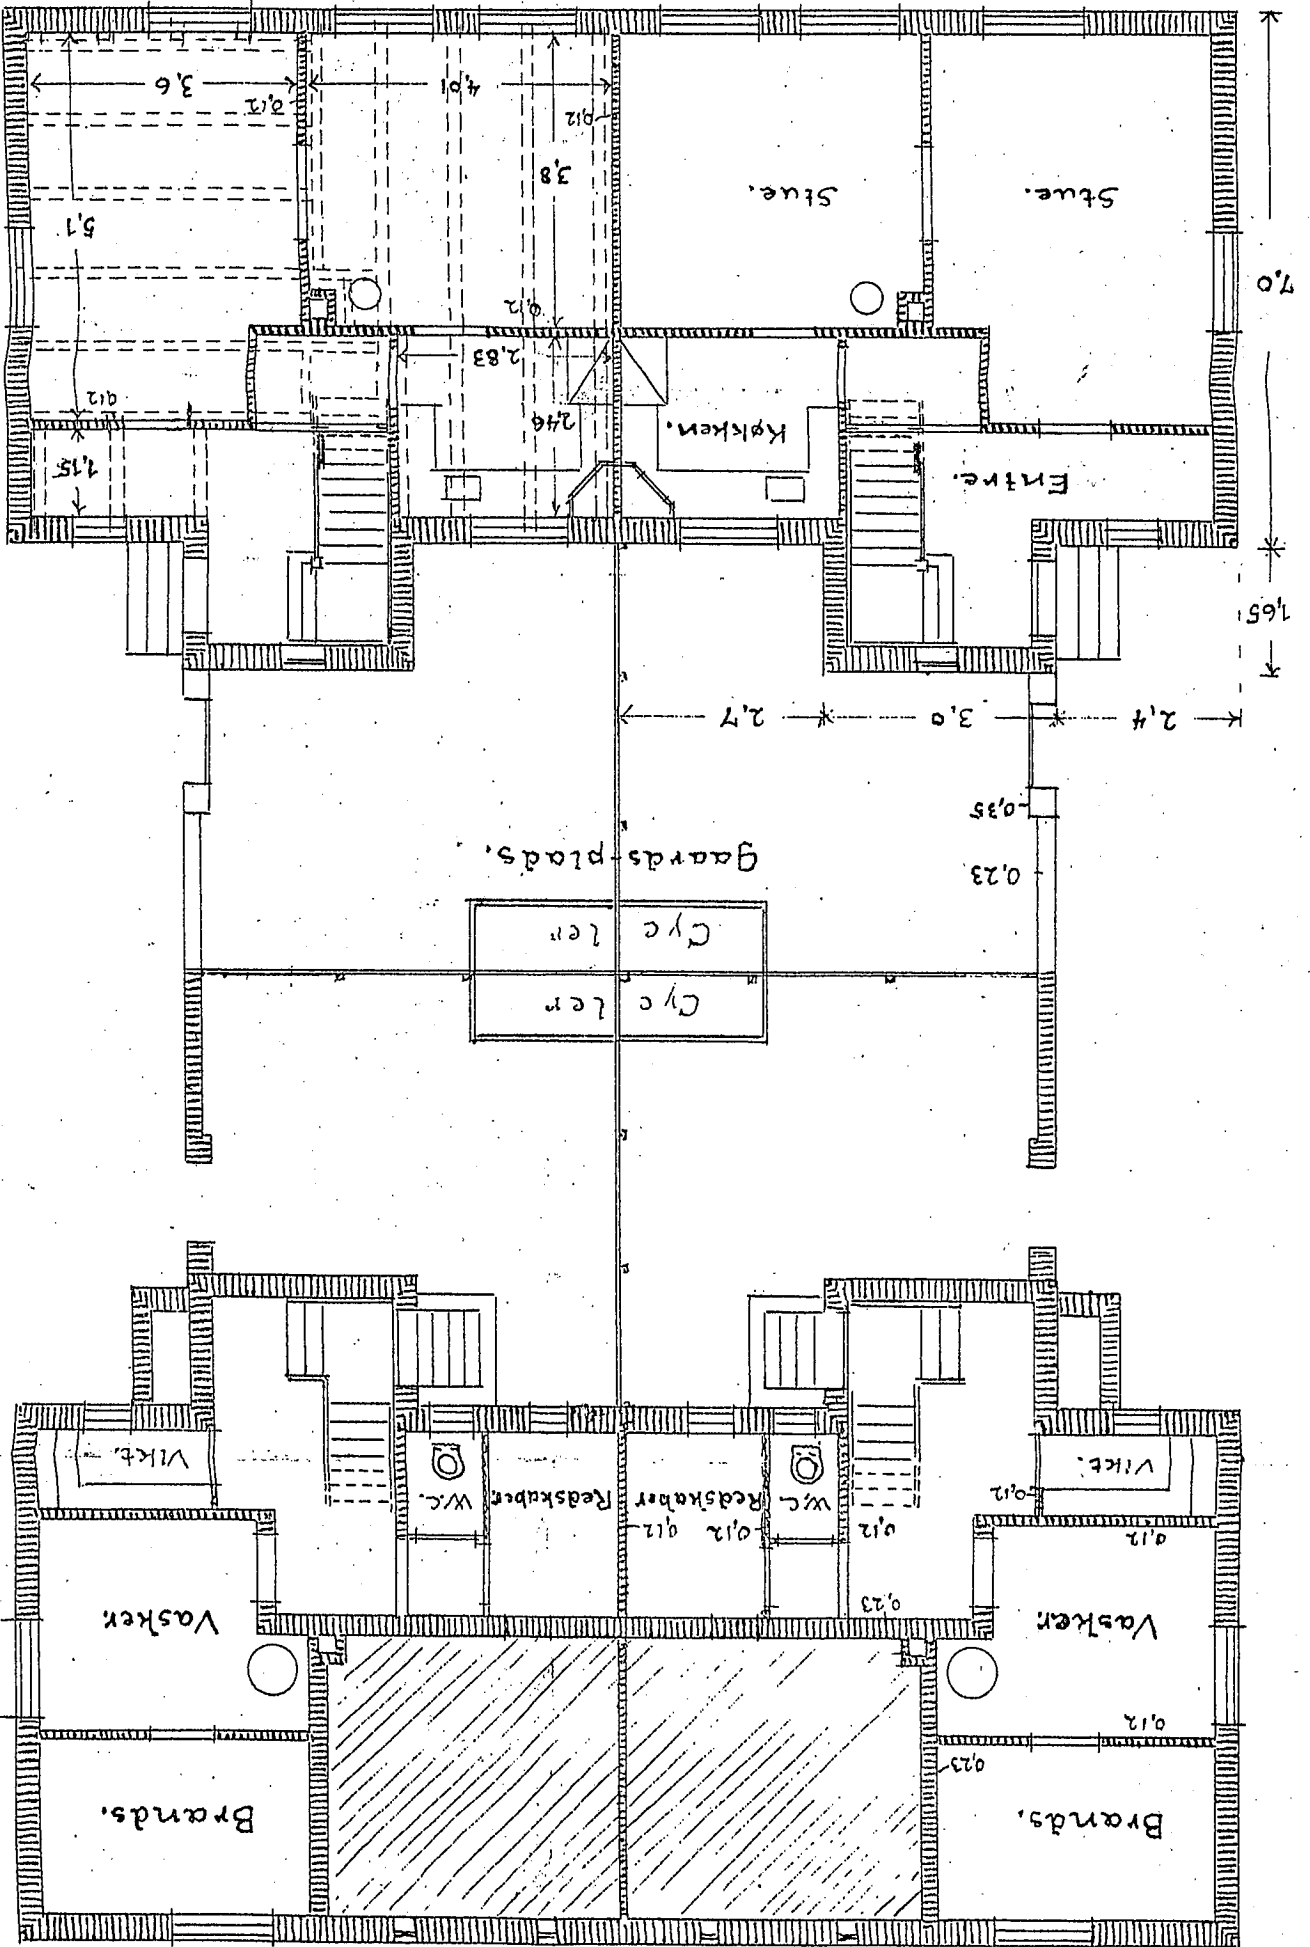

Andels-Byggeforeningen "Helsingør"  
Matr. Nr. 4 af Helsingør Købstads Markjorder

Dobbeltthuis.  
B.

Mod Gaarden.

Tagplan.

Maal 1:100.

Stueplan.

8,1m  
 1,95 \* 1,3 \* 1,1 \* 1,3 + 0,6 \* 1,3 + 0,55

Snit