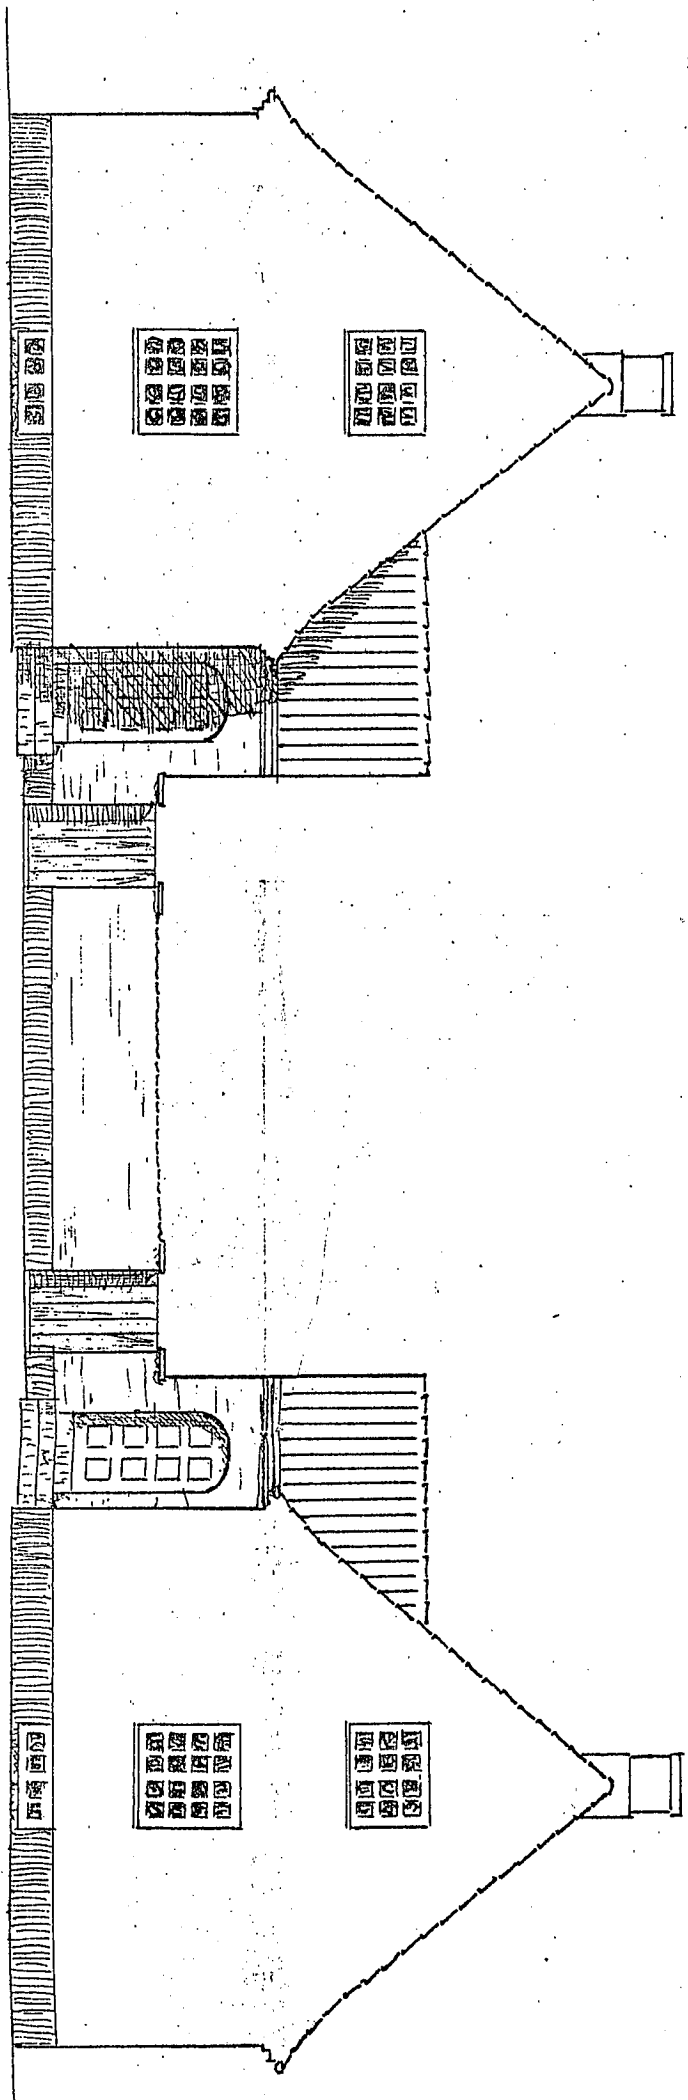

Andels-Byggeforeningen "Helsingør"  
Matr. Nr. 4 af Helsingør Købstads Markjorder

Dobbeltthuis.  
B.

Mod Gaarden.

Tagplan.

Maal 1:100.

Stueplan.

8,1m  
 1,95 \* 1,3 \* 1,1 \* 1,3 + 0,6 \* 1,3 + 0,55

Snit